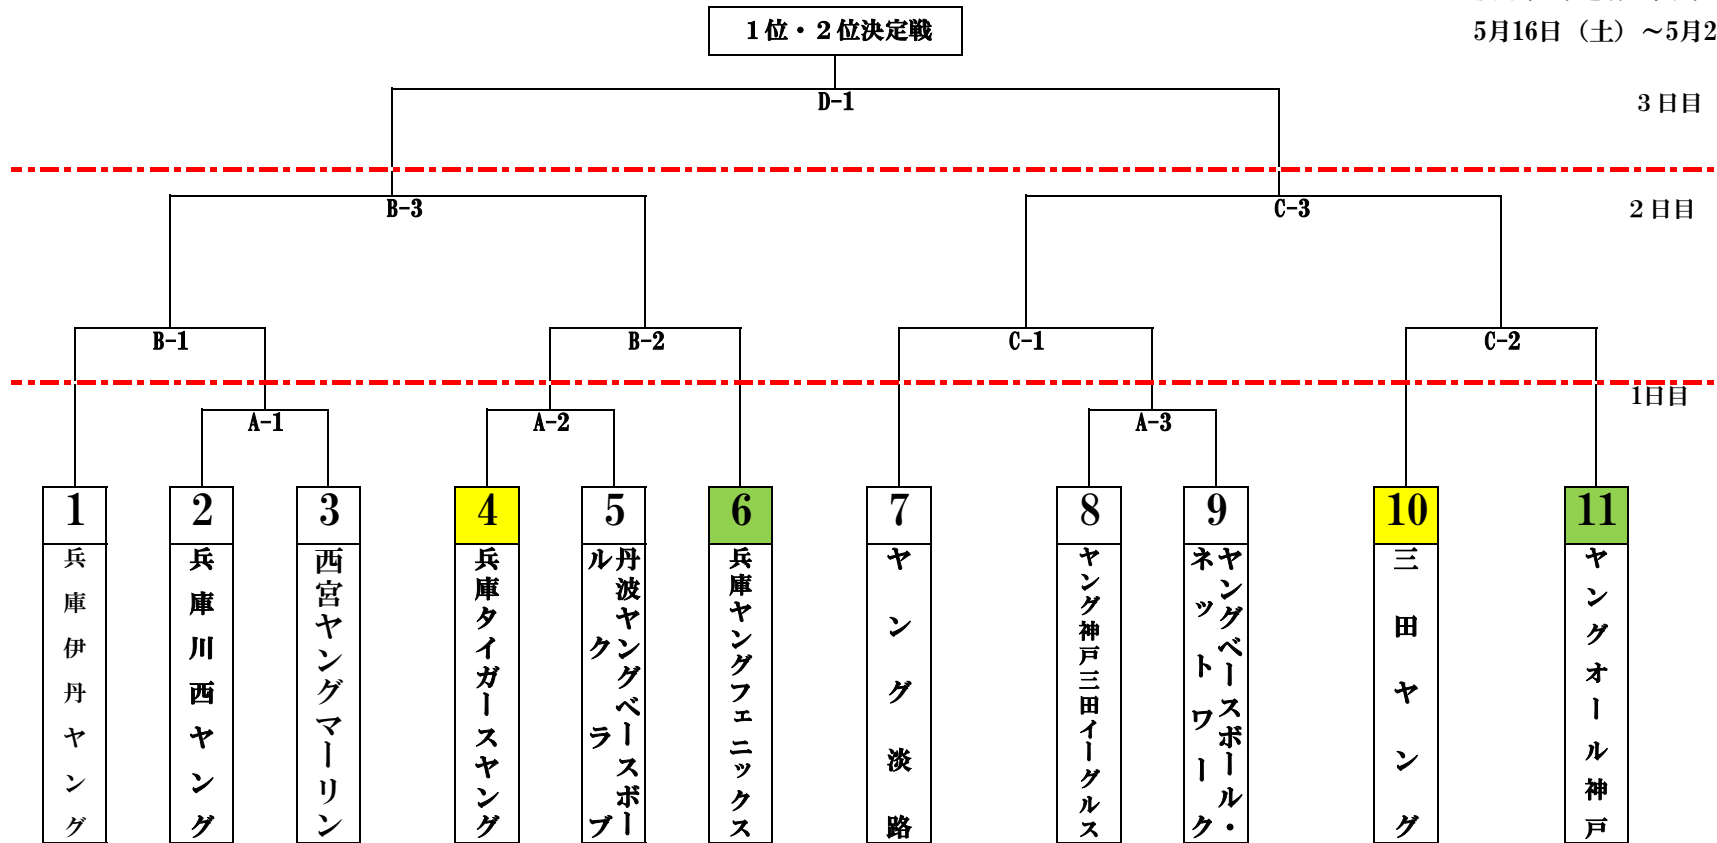

# 第34回選手権大会・兵庫東支部予選

淡路佐野運動公園野球場他  
5月16日（土）～5月24日（日）

5月16日（土）	A 津門球場	9：30～11：30	11：50～13：50	14：10～16：10	
5月23日（土）	B 淡路佐野第二	9：30～11：30	11：50～13：50	14：10～16：10	■ 球場責任及び接待係
	C 淡路佐野多目的②（第一球場側黒土）	9：30～11：30	11：50～13：50	14：10～16：10	
5月24日（日）	D 淡路佐野第二	9：30～11：30	（第二試合は敗者復活11：50～13：50）		

- ・ 試合は2時間以内7回戦とし、同店の場合は、決着するまでタイブレークとする。タイブレークは各回、1アウト満塁からとし走者は当回打者の前3名とする。
- ・ 代走代打は通常ルールのもで行う。
- ・ 規定は本部大会に準ずる。
- ・ 投球球数制限のルールを適用。