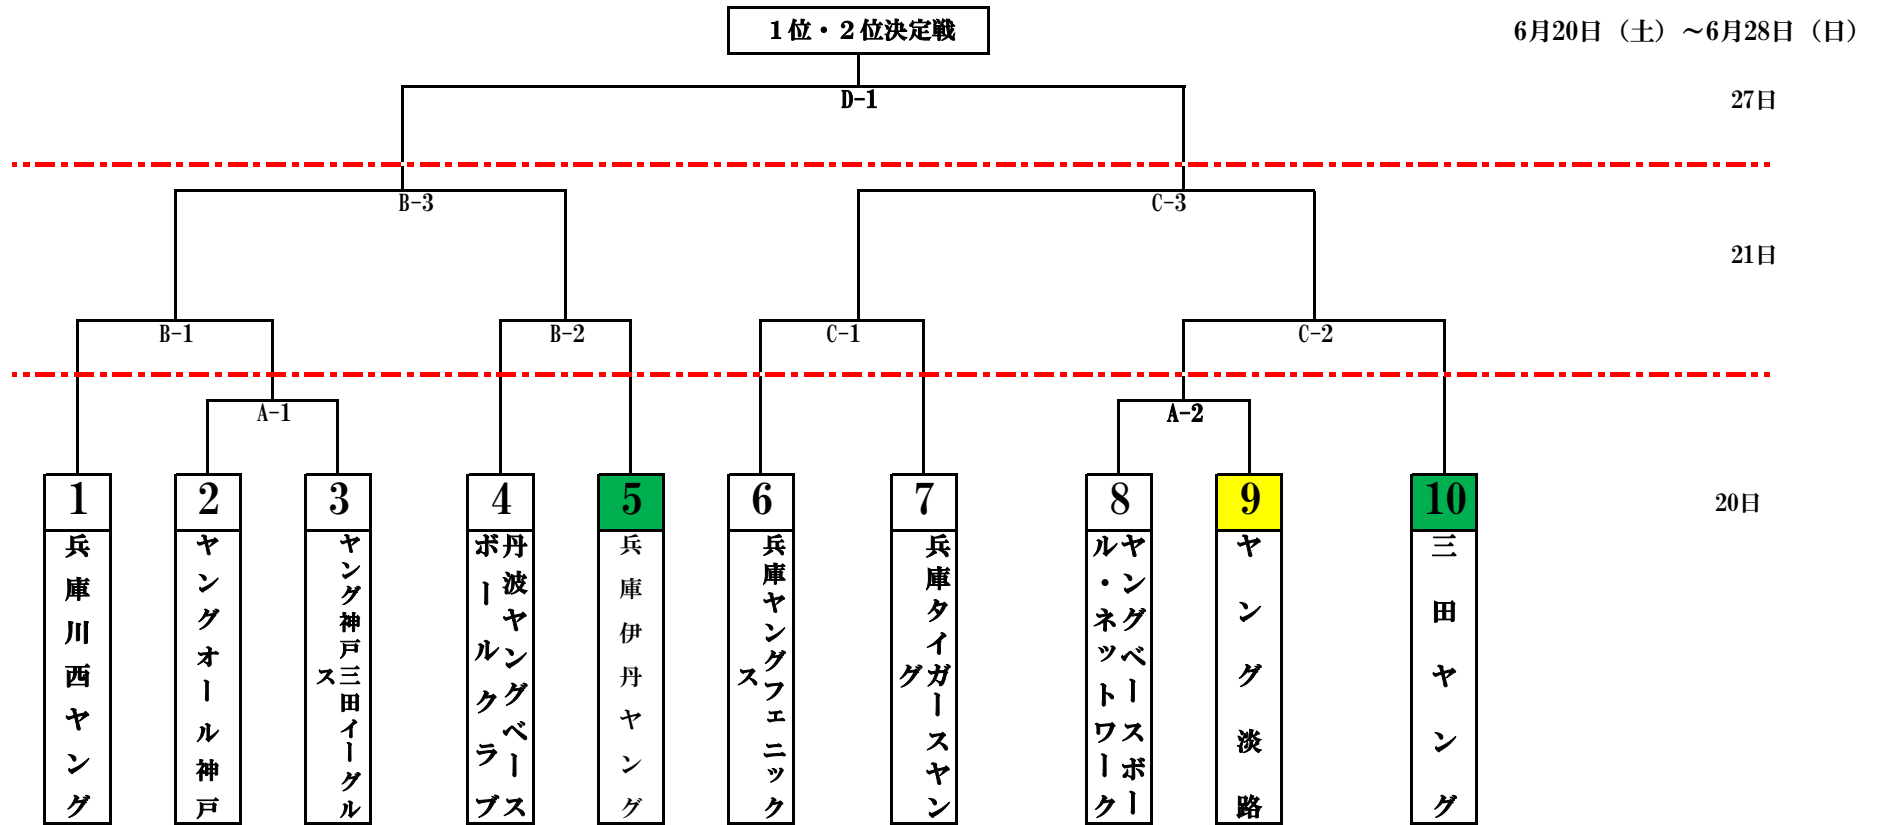

第 回ジュニア選手権大会・兵庫東支部予選 本戦

6月20日（土）	A 三木防災公園野球場	9：30～11：30	11：50～13：50	
6月21日（日）	B あじさいスタジアム	9：30～11：30	11：50～13：50	14：10～16：10
	C 三木山総合公園野球場	9：00～11：00	11：20～13：20	13：40～15：40
6月27日（土）	D あじさいスタジアム	9：00～11：00	11：20～13：20	13：40～15：40
	E 洲本市民球場	9：30～11：30	11：50～13：50	
6月28日（日）	F あじさいスタジアム OR 洲本市民球場	9：00～11：00	11：20～13：20	13：40～15：40
			4試合目 16：00～18：00	

球場責任及び接待係

- ・ 試合は2時間以内7回戦とし、同店の場合は、決着するまでタイブレークとする。
- ・ タイブレークは各回、1アウト満塁からとし走者は当回打者の前3名とする。
- ・ 代走代打は通常ルールのもとで行う。
- ・ 規定は本部大会に準ずる。
- ・ 投球球数制限のルールを適用。