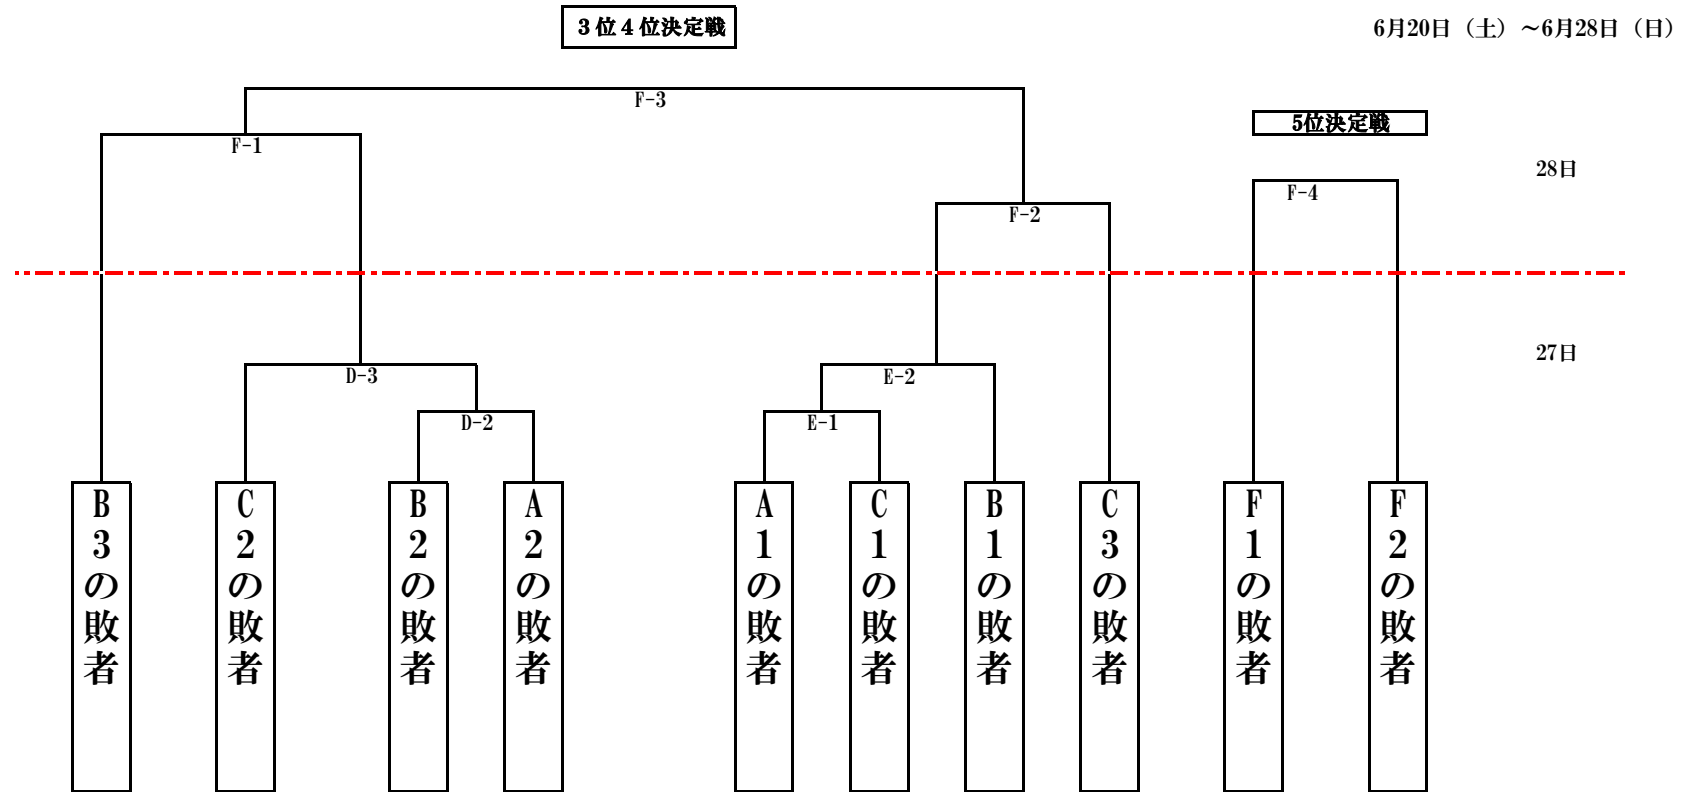

第 回ジュニア選手権大会・兵庫東支部予選 敗者復活戦

- 球場責任及び接待係 (3日目)
- 球場責任及び接待係別途指定 (4日目)

※ 試合は2時間以内7回戦とし、同店の場合は、決着するまでタイブレークとする。
 タイブレークは各回、1アウト満塁からとし
 走者は当回打者の前3名とする。
 代走代打は通常ルールのもとで行う。
 ※ 規定は本部大会に準ずる。
 ※ 投球球数制限のルールを適用。

6月20日(土)	A 三木防災公園野球場	9:30～11:30	11:50～13:50	
6月21日(日)	B あじさいスタジアム	9:30～11:30	11:50～13:50	14:10～16:10
	C 三木山総合公園野球場	9:00～11:00	11:20～13:20	13:40～15:40
6月27日(土)	D あじさいスタジアム	9:00～11:00	11:20～13:20	13:40～15:40
	E 洲本市民球場	9:30～11:30	11:50～13:50	
6月28日(日)	F あじさいスタジアム OR 洲本市民球場	9:00～11:00	11:20～13:20	13:40～15:40
			4試合目	16:00～18:00