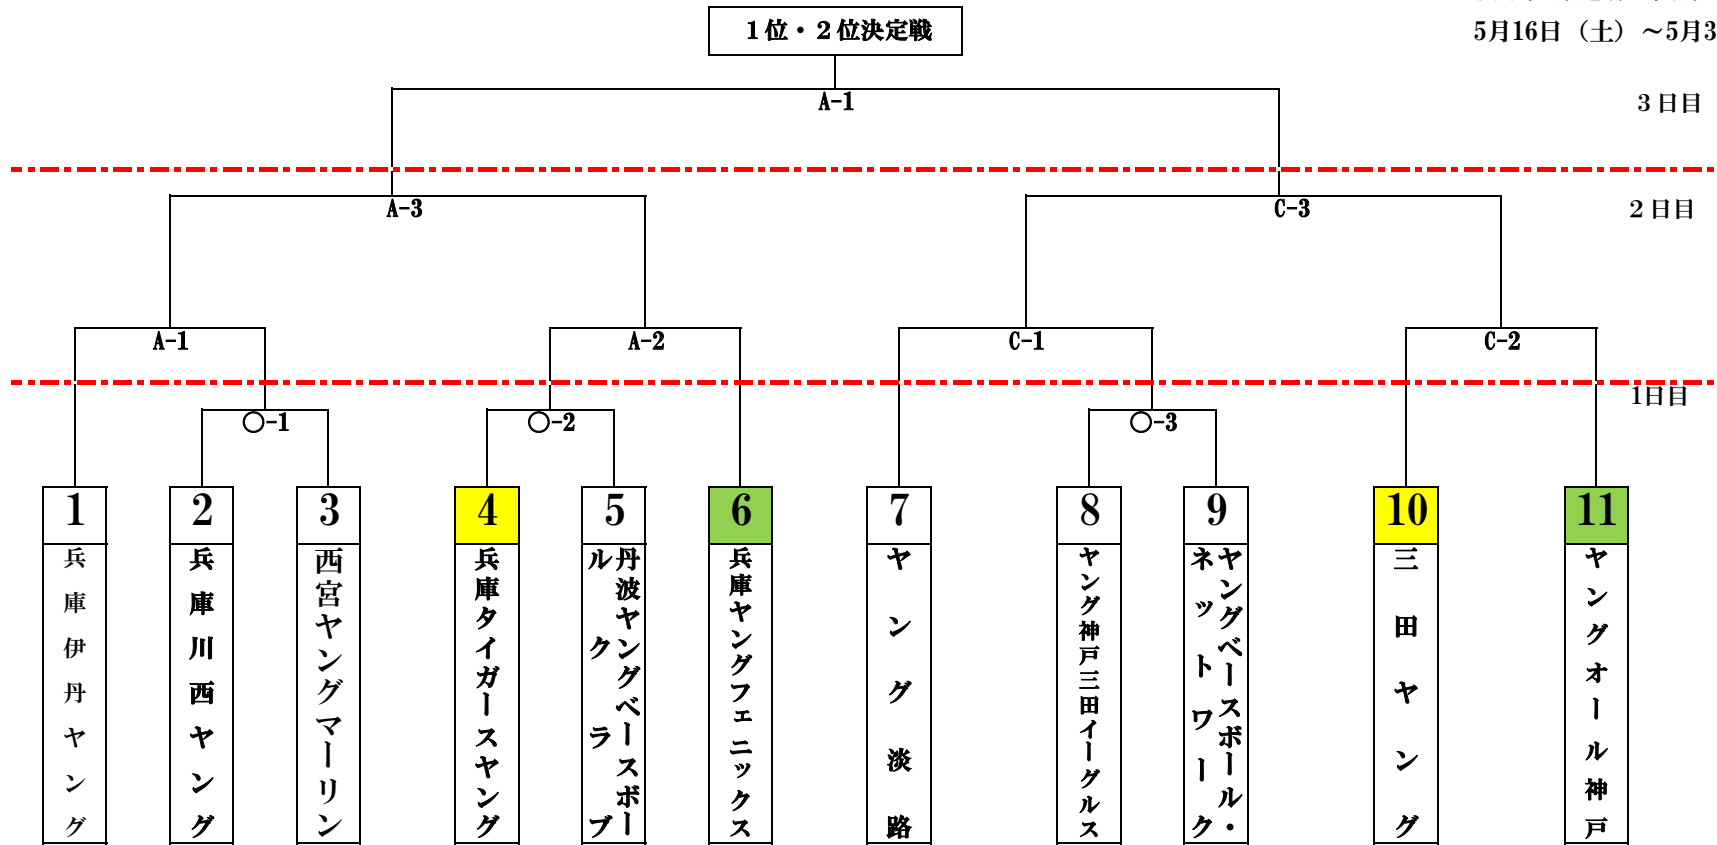

# 第34回選手権大会・兵庫東支部予選

淡路佐野運動公園野球場他  
5月16日(土)～5月31日(日)

5月16日(土)	○ 津門球場	9:30～11:30	11:50～13:50	14:10～16:10	
5月23日(土)	A 淡路佐野第二	9:30～11:30	11:50～13:50	14:10～16:10	■ 球場責任及び接待係
	C 淡路佐野多目的② (第一球場側黒土)	9:30～11:30	11:50～13:50	14:10～16:10	
5月24日(日)	A 淡路佐野第二	9:30～11:30	(第二試合は敗者復活11:50～13:50)		

- ・ 試合は2時間以内7回戦とし、同店の場合は、決着するまでタイブレークとする。タイブレークは各回、1アウト満塁からとし走者は当回打者の前3名とする。
- ・ 代走代打は通常ルールのもので行う。
- ・ 規定は本部大会に準ずる。
- ・ 投球球数制限のルールを適用。